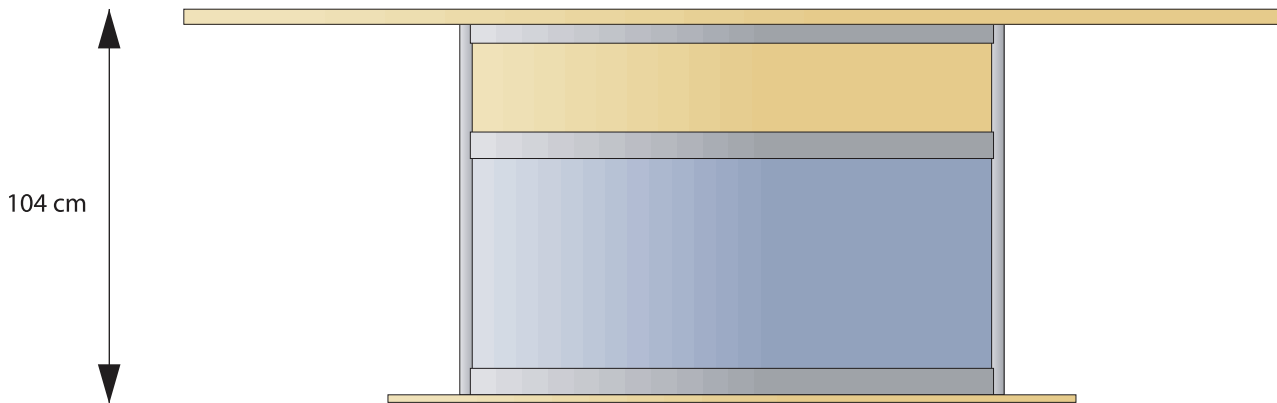

Talktheke

mit großer Tischplatte (290x125cm)

Front

Seite

Talktheke

mit kleiner Tischplatte (208x112cm)

Die Front kann wahlweise auch komplett grafisch gestaltet werden.
Die Höhe der bedruckbaren Fläche beträgt dann 87 cm.