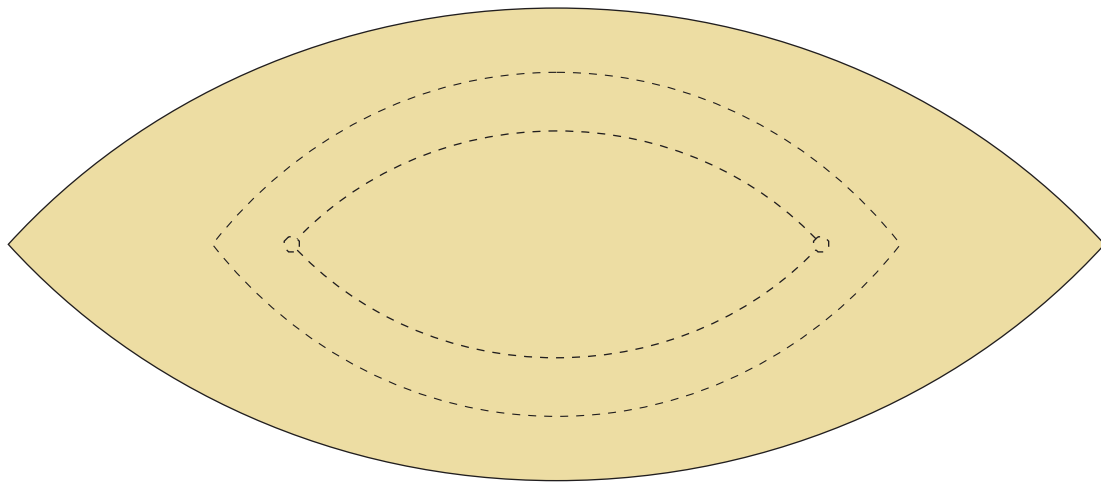

Talktheke

mit großer Tischplatte (290x125cm)

Front

Seite

Talktheke

mit kleiner Tischplatte (208x112cm)

Die Front kann wahlweise auch komplett grafisch gestaltet werden.
Die Höhe der bedruckbaren Fläche beträgt dann 87 cm.