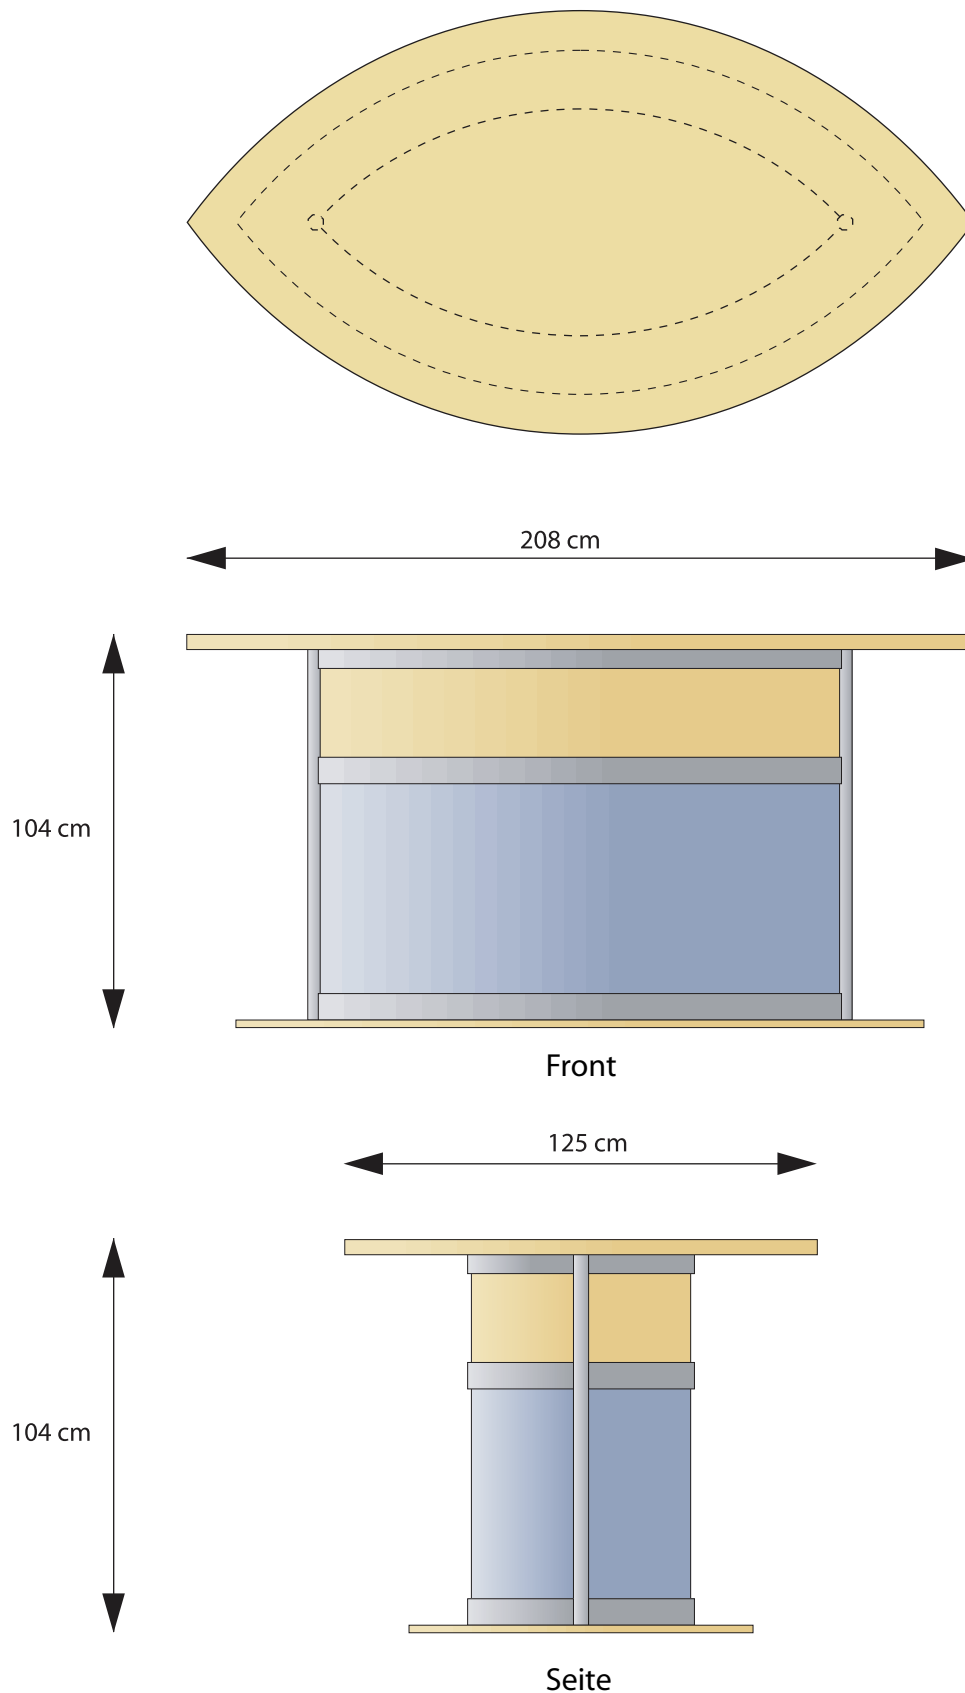

Talktheke

mit großer Tischplatte (290x125cm)

Front

Seite

Talktheke

mit kleiner Tischplatte (208x112cm)

Die Front kann wahlweise auch komplett grafisch gestaltet werden.
Die Höhe der bedruckbaren Fläche beträgt dann 87 cm.