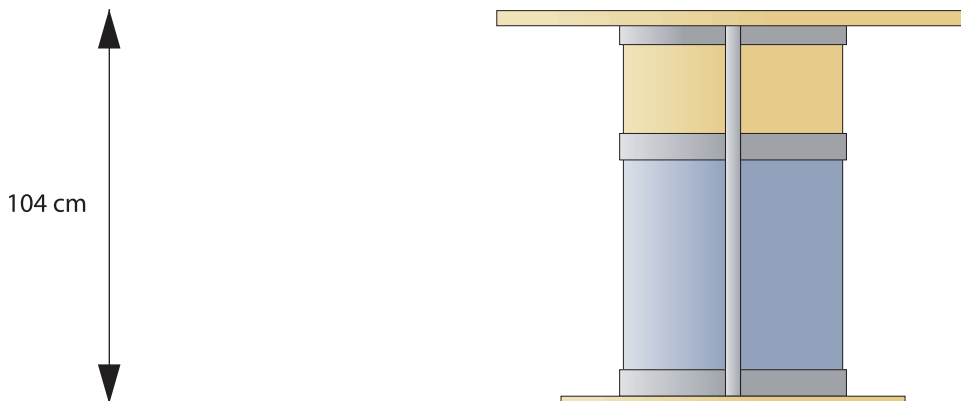

Talktheke

mit großer Tischplatte (290x125cm)

Front

Seite

Talktheke

mit kleiner Tischplatte (208x112cm)

Die Front kann wahlweise auch komplett grafisch gestaltet werden.
Die Höhe der bedruckbaren Fläche beträgt dann 87 cm.