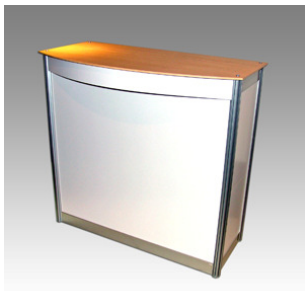

Sonstiges: Grafik auf Front und Seiten optional, individuelle Farbgebung möglich

PC - Tresen

Maße (in cm): 80 x 80 x 105
Farbe: Holz
weiß
andere

Sonstiges: Grafik auf Front und Seiten optional, individuelle Farbgebung möglich

PC - Ecke

Maße (in cm): 100 x 100 x 105
Farbe: Türen grau
Platte Holz

Sonstiges: Grafik auf Front und Seiten optional, individuelle Farbgebung möglich

Counter

Maße (in cm): 100 x 40 x 100
Farbe: Holz
weiß
andere

Sonstiges: Grafik auf Front und Seiten optional, individuelle Farbgebung möglich

Sideboard

Maße (in cm): 100 x 40 x 100
Farbe: Holz
weiß
andere

Sonstiges: Grafik auf Front und Seiten optional, individuelle Farbgebung möglich

Sonstiges: Grafik auf Standfuß optional

Prospektständer 12 x A4

Maße (in cm): 40 x 40 x 170
Farbe: chrom

Möbelkatalog

**Dieser Katalog dient nur als Produktübersicht. Weitere Möbel auf Anfrage.
Für Angebote oder Bestellungen wenden Sie sich bitte direkt an uns.**