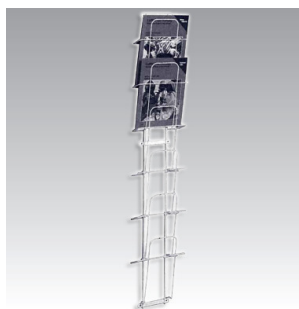

Prospektständer 6 x A4

Maße (in cm): 22 x 115
Farbe: weiß