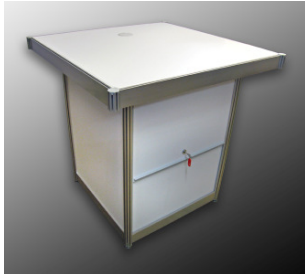

Möbelkatalog

**Dieser Katalog dient nur als Produktübersicht. Weitere Möbel auf Anfrage.
Für Angebote oder Bestellungen wenden Sie sich bitte direkt an uns.**

Möbel / Zubehör

PC - Tresen

Maße (in cm): 100 x 100 x 105
Farbe: Holz
weiß
andere

Sonstiges: Grafik auf Front und Seiten optional, individuelle Farbgebung möglich

PC - Tresen

Maße (in cm): 80 x 80 x 105
Farbe: Holz
weiß
andere

Sonstiges: Grafik auf Front und Seiten optional, individuelle Farbgebung möglich

PC - Ecke

Maße (in cm): 100 x 100 x 105
Farbe: Türen grau
Platte Holz

Sonstiges: Grafik auf Front und Seiten optional, individuelle Farbgebung möglich

Counter

Maße (in cm): 100 x 40 x 100
Farbe: Holz
weiß
andere

Sonstiges: Grafik auf Front und Seiten optional, individuelle Farbgebung möglich

Sideboard

Maße (in cm): 100 x 40 x 100
Farbe: Holz
weiß
andere

Sonstiges: Grafik auf Front und Seiten optional, individuelle Farbgebung möglich