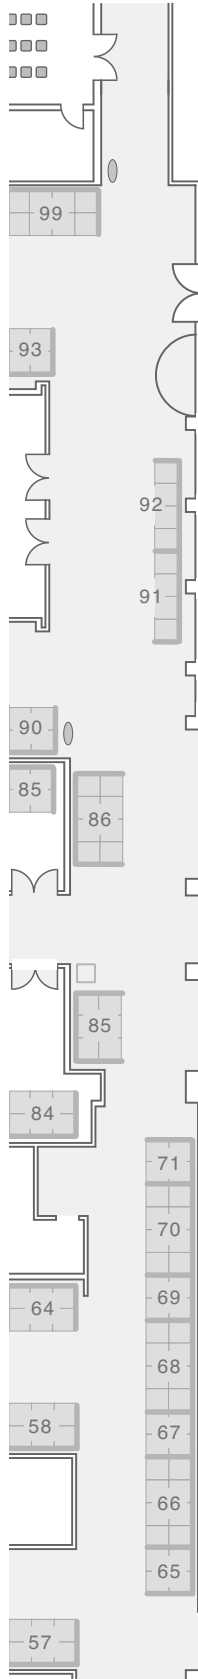

Messeplanung / Messebau System *Meroform / R8*

Messeplanung / Messebau Meroform / R8 + CAD + Design

Unser Team aus Veranstaltungsingenieuren und -Technikern, Designern und Messebauern plant und realisiert Ihr Messedorhaben von A bis Z.

Konzeption, 3-D-Visualisierung, Ausstellerbetreuung, Speditionslogistik, Messestände, Ausstellungsbau, Postersessions, Möblierung, Besucherleitsystem, Be-

schriftung / Grafik, Dekoration, Licht- und Ton-technik, sowie die Organisation von Fremdleistungen stellen nur die wichtigsten unserer Leistungsbereiche für eine erfolgreiche Messeveranstaltung dar.