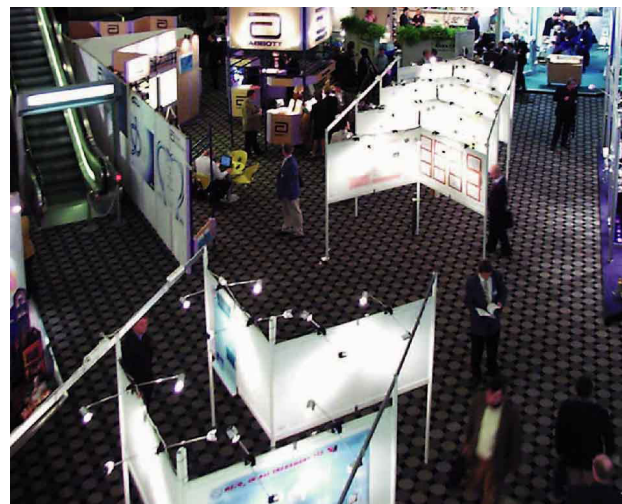

Messeplanung / Messebau System *Meroform / R8*

Messeplanung / Messebau Meroform / R8 + CAD + Design

Unser Team aus Veranstaltungsingenieuren und -Technikern, Designern und Messebauern plant und realisiert Ihr Messedorhaben von A bis Z.

Konzeption, 3-D-Visualisierung, Ausstellerbetreuung, Speditionslogistik, Messestände, Ausstellungsbau, Postersessions, Möblierung, Besucherleitsystem, Be-

schriftung / Grafik, Dekoration, Licht- und Ton-technik, sowie die Organisation von Fremdleistungen stellen nur die wichtigsten unserer Leistungsbereiche für eine erfolgreiche Messeveranstaltung dar.

Flexibel, funktional und effizient reagieren wir auf die architektonischen und technischen Gegebenheiten Ihres Veranstaltungsortes.